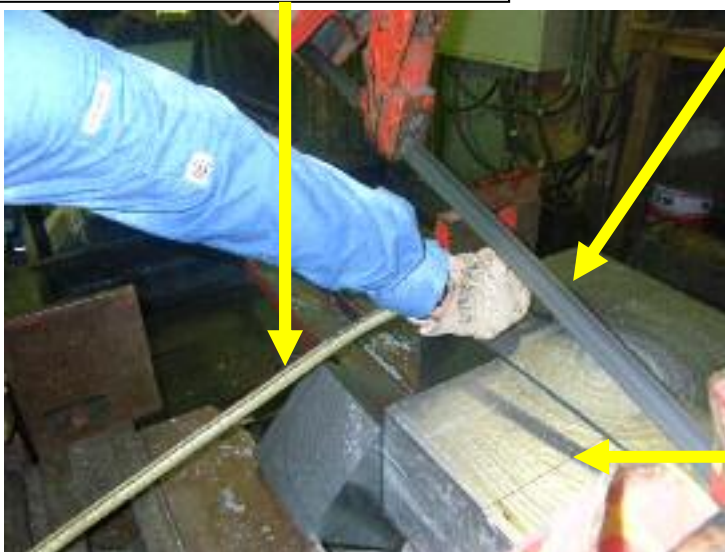

バンドソー

亜鉛製錬工場内の  
亜鉛ブロック切断設備  
(バンドソー)

罹災時の再現  
(亜鉛ブロック切断設備)

切粉掃除用の切削油ホース

ノコ刃

罹災時の再現  
手元付近拡大写真

亜鉛ブロック