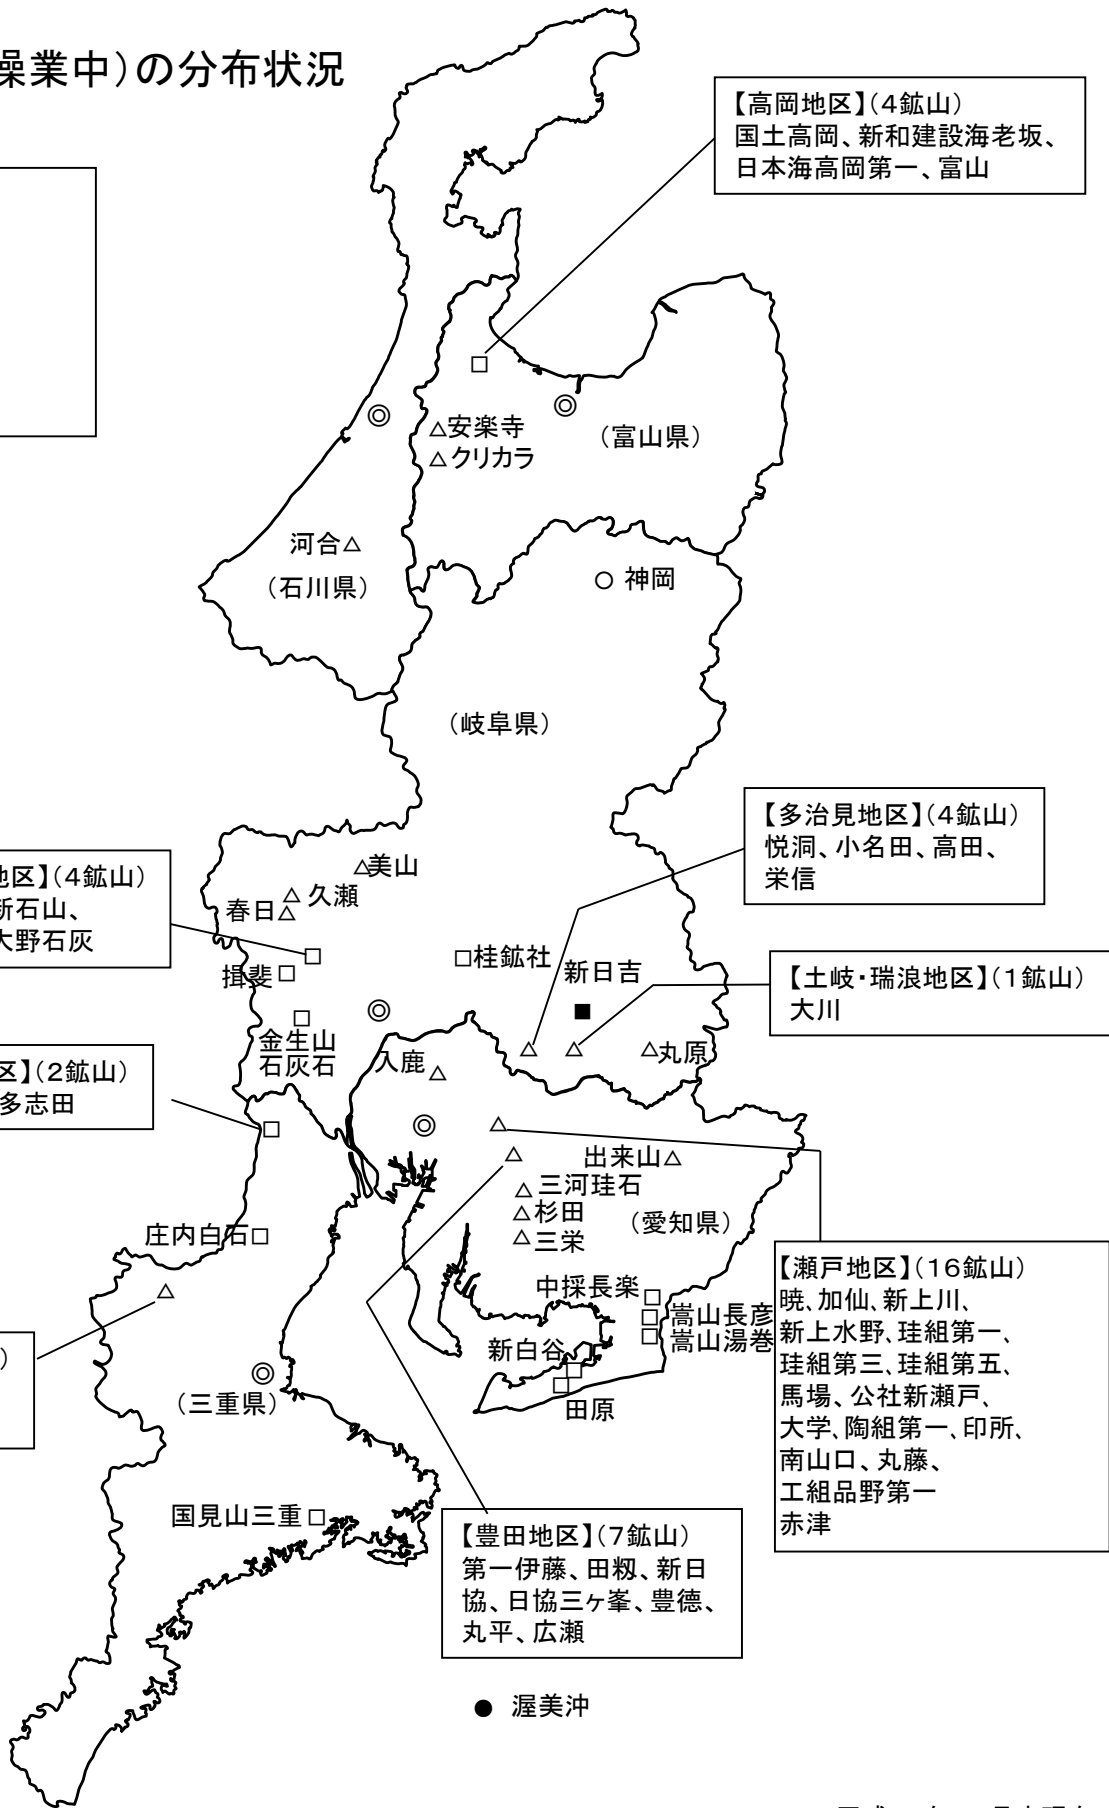

### 3. 管内鉱山(操業中)の分布状況

- 凡例
- 金属鉱山
  - △ 非金属鉱山
  - 石灰石鉱山
  - 石油鉱山
  - 垂炭
  - ◎ 県庁所在地

#### 4. 管内鉱山(休廃止)の分布状況

- 凡例
- 金属鉱山
  - △ 非金属鉱山
  - 石灰石鉱山
  - 石油鉱山
  - 亜炭
  - ◎ 県庁所在地

平成29年12月末現在