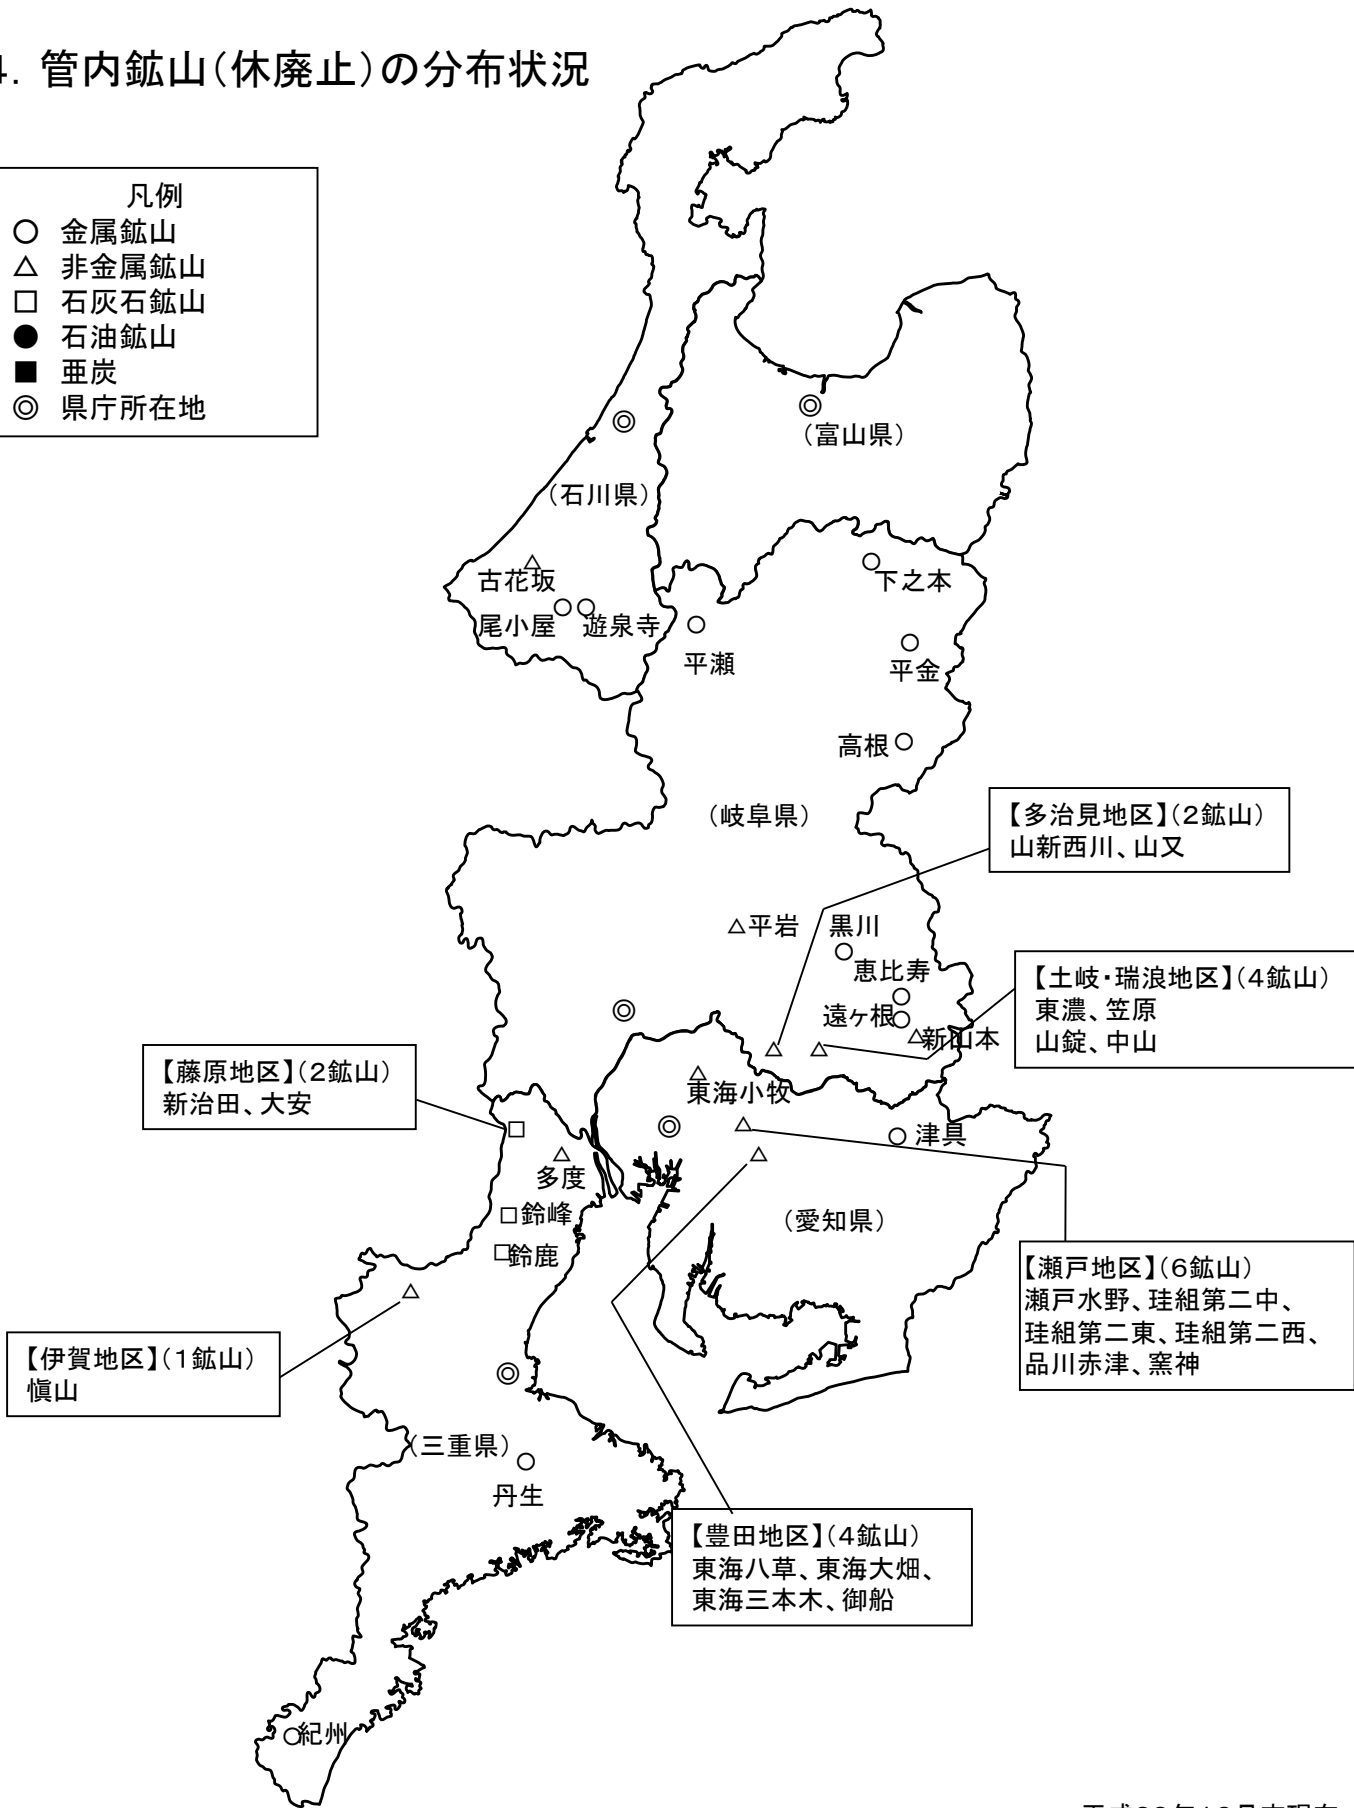

### 3. 管内鉱山(操業中)の分布状況

- 凡例
- 金属鉱山
  - △ 非金属鉱山
  - 石灰石鉱山
  - 石油鉱山
  - 垂炭
  - ◎ 県庁所在地

#### 4. 管内鉱山(休廃止)の分布状況

- 凡例
- 金属鉱山
  - △ 非金属鉱山
  - 石灰石鉱山
  - 石油鉱山
  - 亜炭
  - ◎ 県庁所在地

平成29年12月末現在